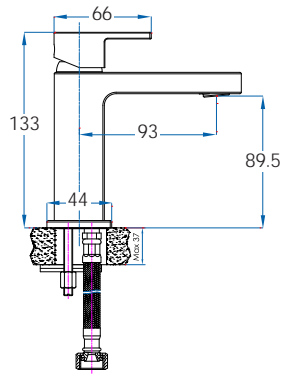

tapware

OLLIE Mini Basin Mixer
WELS 6 Star, 4.5 litres per minute
OL100-CH / OL100-MB / OL100-BN